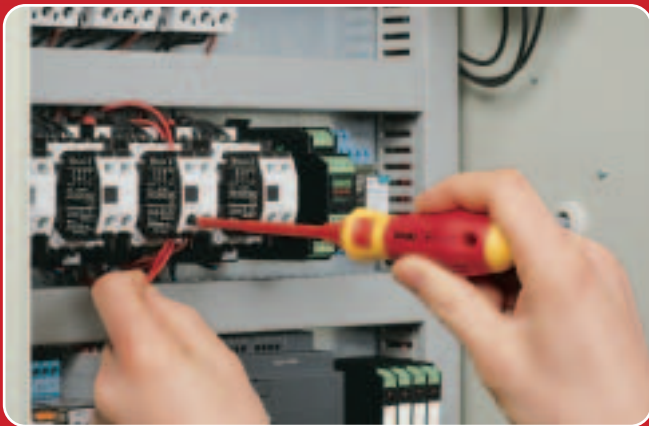

12 x

E[⚡]smart

12 x

**IEC 900
EN 60900**

1000 V

www.felo.com

feilo
T20
DIN EN 60900-2004

feilo
T15
DIN EN 60900-2004