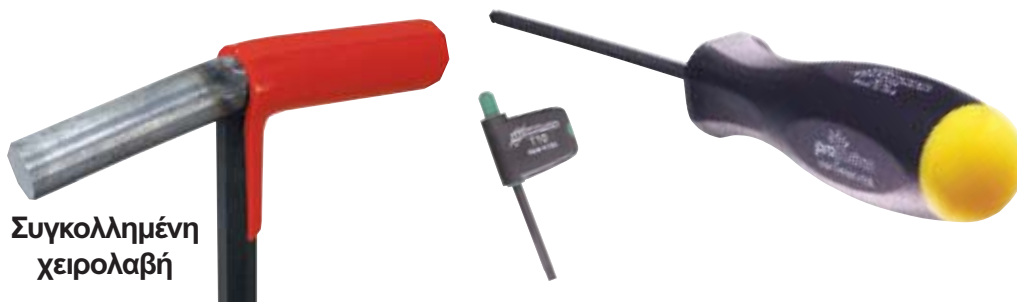

Made in
USA

ΠΟΙΚΙΛΙΑ ΑΚΡΩΝ ΕΡΓΑΛΕΙΩΝ

ΠΟΙΚΙΛΙΑ ΤΥΠΩΝ ΧΕΙΡΟΛΑΒΩΝ

Γωνία
εισαγωγής
έως 25°

ΚΑΙΝΟΤΟΜΙΚΑ ΠΡΟΪΟΝΤΑ

Άκρο
συγκράτησης
βιδών ProHold®

ΣΤΟΥΜΠΟΣ
κοντός
βραχίονας
για
περιορισμένο
χώρο

Συγκολλημένη
χειρολαβή

ΕΡΓΟΝΟΜΙΚΕΣ
ΧΕΙΡΟΛΑΒΕΣ
ΠΡΟΣΑΡΜΟΣΜΕΝΕΣ
ΣΤΟ ΜΕΓΕΘΟΣ
ΤΟΥ ΕΡΓΑΛΕΙΟΥ

ΟΤΑΝ ΟΙ
ΕΠΑΓΓΕΛΜΑΤΙΕΣ
ΘΕΛΟΥΝ ΤΟ
ΚΑΛΥΤΕΡΟ

Ακόμα και έξω απ' αυτό τον κόσμο

Η NASA καλεί την Bondhus...

Όταν η NASA χρειάστηκε ένα ειδικό εργαλείο χειρός για μια κρίσιμη αποστολή επισκευής στο Διεθνή Διαστημικό Σταθμό, κάλεσαν τη Bondhus. Το ειδικό εργαλείο που αναπτύχθηκε από τους υπαλλήλους της Bondhus και τους μηχανικούς της NASA χρησιμοποιήθηκε με επιτυχία για την ολοκλήρωση της επισκευής του ασταθούς οργανικού αναλυτή (Volatile Organic Analyzer - VOA) το 2005. Η NASA ανακάλυψε αυτό που εκατομμύρια χρήστες εργαλείων σε όλο τον κόσμο ήδη ήξεραν -