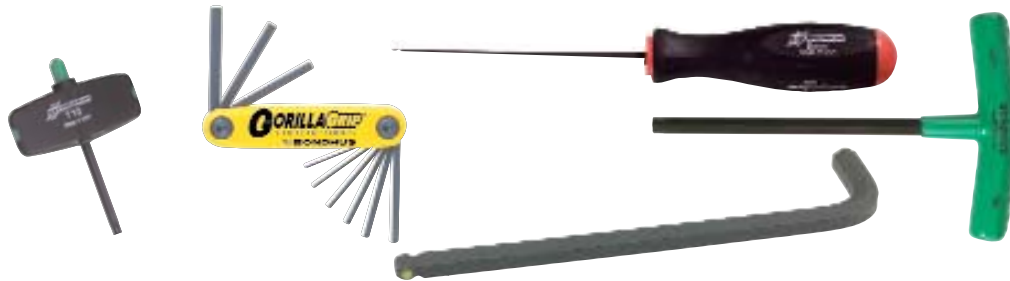

Made in
USA

ΠΟΙΚΙΛΙΑ ΑΚΡΩΝ ΕΡΓΑΛΕΙΩΝ

ΠΟΙΚΙΛΙΑ ΤΥΠΩΝ ΧΕΙΡΟΛΑΒΩΝ

Γωνία
εισαγωγής
έως 25°

ΚΑΙΝΟΤΟΜΙΚΑ ΠΡΟΪΟΝΤΑ

Άκρο
συγκράτησης
βιδών ProHold®

ΣΤΟΥΜΠΟΣ
κοντός
βραχίονας
για
περιορισμένο
χώρο

Συγκολλημένη
χειρολαβή

ΕΡΓΟΝΟΜΙΚΕΣ
ΧΕΙΡΟΛΑΒΕΣ
ΠΡΟΣΑΡΜΟΣΜΕΝΕΣ
ΣΤΟ ΜΕΓΕΘΟΣ
ΤΟΥ ΕΡΓΑΛΕΙΟΥ

ΟΤΑΝ ΟΙ
ΕΠΑΓΓΕΛΜΑΤΙΕΣ
ΘΕΛΟΥΝ ΤΟ
ΚΑΛΥΤΕΡΟ

Ακόμα και έξω απ' αυτό τον κόσμο

Η NASA καλεί την Bondhus...

Όταν η NASA χρειάστηκε ένα ειδικό εργαλείο χειρός για μια κρίσιμη αποστολή επισκευής στο Διεθνή Διαστημικό Σταθμό, κάλεσαν τη Bondhus. Το ειδικό εργαλείο που αναπτύχθηκε από τους υπαλλήλους της Bondhus και τους μηχανικούς της NASA χρησιμοποιήθηκε με επιτυχία για την ολοκλήρωση της επισκευής του ασταθούς οργανικού αναλυτή (Volatile Organic Analyzer - VOA) το 2005. Η NASA ανακάλυψε αυτό που εκατομμύρια χρήστες εργαλείων σε όλο τον κόσμο ήδη ήξεραν -