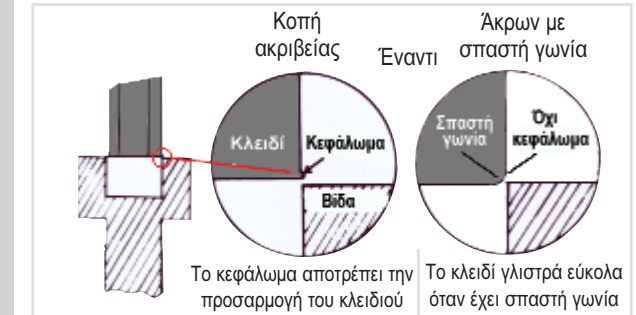

Σύγκριση σφαιρικού άκρου 1,5 mm

Ακρίβεια Bondhus vs Κακή κατεργασία του ανταγωνιστή

Τα ακριβή, καθαρά άκρα, είναι σημαντικά

Ακρίβεια άκρου

Επίπεδες επιφάνειες

Διαγώνιες επιφάνειες

ΑΚΡΗ ΜΕ ΣΠΑΣΤΗ ΓΩΝΙΑ

Το διάκενο μεταξύ ενός εξαγωνικού κλειδιού και της βίδας στην οποία εισάγεται είναι περίπου 0,00127 cm (0,0005") ή μικρότερο σε κάθε πλευρά του κλειδιού.

Το κεφάλωμα αποτρέπει την προσαρμογή του κλειδιού

Το κλειδί γλιστρά εύκολα όταν έχει σπαστή γωνία

Η Bondhus κατασκευάζει εργαλεία με τις υψηλότερες ανοχές στη βιομηχανία εργαλείων.

Συγκρίνετε την ακρίβεια των εργαλείων Bondhus με αυτά των ανταγωνιστών της. Παραπάνω παρουσιάζονται ακραία παραδείγματα της δυνατότητας που έχει η Bondhus στη διαμόρφωση περίπλοκων γεωμετρικών σχημάτων.