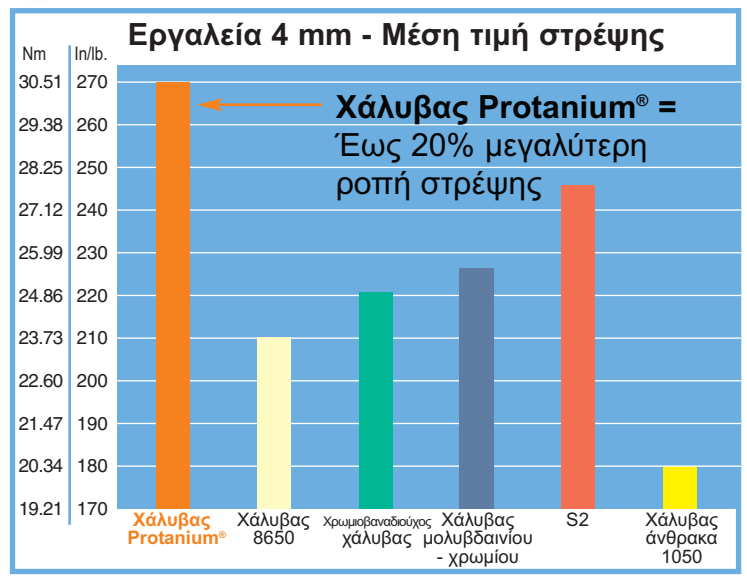

Αντοχή / όχι θραύση

- Τα κατώτερης ποιότητας εργαλεία σπάνε σε καταπονήσεις
- Τα κατώτερης ποιότητας εργαλεία είναι επικίνδυνα
- Τα εργαλεία της Bondhus είναι πιο δυνατά - με μεγαλύτερη αντίσταση στη στρέψη
- Τα εργαλεία της Bondhus σπάνε ακέραια - δεν θρυμματίζονται
- Η Bondhus είναι η ασφαλής επιλογή