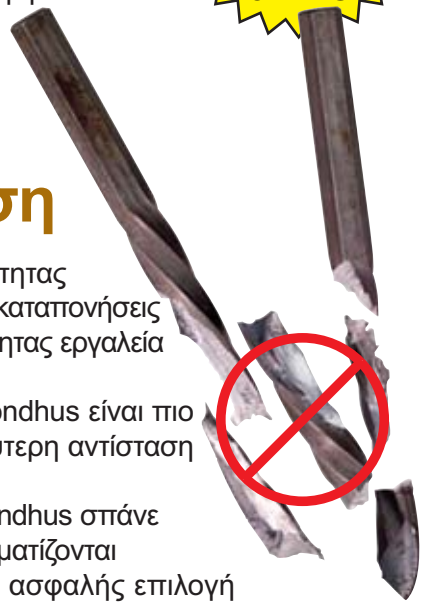

ΑΝΤΙΔΙΑΒΡΩΤΙΚΗ ΠΡΟΣΤΑΣΙΑ

- **ProGuard DST**: Εξαιρετική προστασία από διάβρωση
- **GoldGuard FINISH**: Πραγματικό φινιρίσμα χρυσού 14K
- **BriteGuard FINISH**: Φινιρίσμα επόμενης γενιάς

Διατίθεται σε όλα τα κοινά μη επικαλυμμένα εργαλεία

Αντιδιαβρωτική προστασία ProGuard™...δοκιμασμένη και αποδεδειγμένη

Προστασία ProGuard™ = Εξαιρετική προστασία

- Έως 5 φορές περισσότερη προστασία από τους ανταγωνιστές
- Αντίσταση στην υγρασία και μολυσματικές ουσίες
- Προστατεύει τα εργαλεία από σκουριά
- Διατίθεται σε όλα τα κοινά μη επικαλυμμένα εργαλεία

Επιφανειακή χημική βαφή = Περιορισμένη προστασία

- Το φινιρίσμα φθείρεται
- Επιτρέπει στην υγρασία να διαβρώσει το εργαλείο

Ψυχρό Γαλβάνισμα = Μερική προστασία

- Ξεφλουδίζει ή φθείρεται
- Επιτρέπει στην υγρασία να διαβρώσει το εργαλείο, αφήνοντάς το απροστάτευτο

Κατασκευασμένα για να λειτουργούν...κατασκευασμένα για εξοικονόμηση χρόνου... κατασκευασμένα για να διαρκέσουν